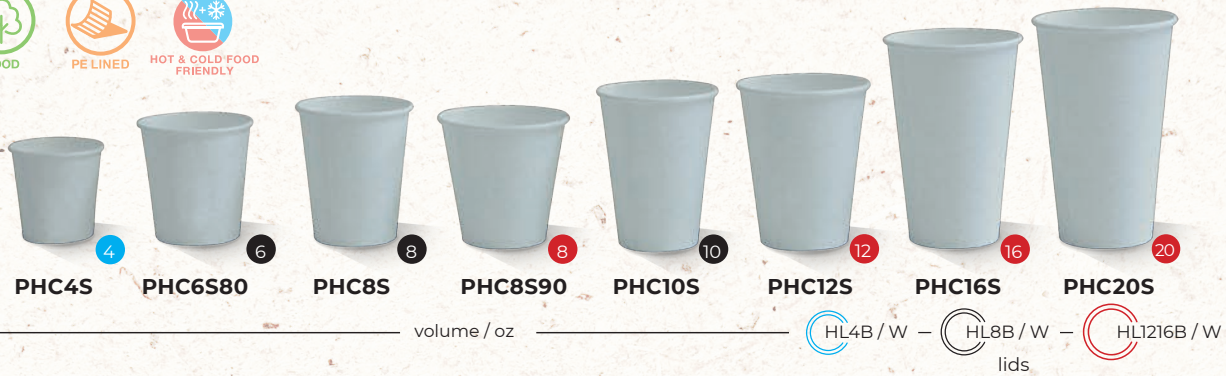

# PE Coated Coffee Cups

CODE	NAME	SIZE, mm	PCS / BAG	BAGS / CTN	PCS / CTN
PHC4S	4oz SW Cup / Plain White	62x45x60	50	20	1000
PHC6S80	6oz SW Cup / Plain White	80x52x77	50	20	1000
PHC8S	8oz SW Cup / Plain White / Standard	80x54x90	50	20	1000
PHC10S	10oz SW Cup / Plain White	80x56x110	50	20	1000
PHC8S90	*8oz SW Cup / Plain White / One-Lid-Fits-All	90x55x85	50	20	1000
PHC12S	12oz SW Cup / Plain White	90x58x110	50	20	1000
PHC16S	16oz SW Cup / Plain White	90x58x137	50	20	1000
PHC20S	20oz SW Cup / Plain White	90x60x159	50	20	1000
BSW4	4oz Black SW Cup	62x45x60	50	20	1000
BSW6S80	6oz Black SW Cup	80x52x77	50	20	1000
BSW8	8oz Black SW Cup	80x54x90	50	20	1000
BSW8S90	*8oz Black SW Cup / One-Lid-Fits-All	90x55x85	50	20	1000
BSW12	12oz Black SW Cup	90x58x110	50	20	1000
BSW16	16oz Black SW Cup	90x58x137	50	20	1000
KHC8S	8oz SW Cup / Kraft Print / Standard	80x54x90	50	20	1000
KHC8S90	*8oz SW Cup / Kraft Print / One-Lid-Fits-All	90x55x85	50	20	1000
KHC12S	12oz SW Cup / Kraft Print	90x58x110	50	20	1000
KHC16S	16oz SW Cup / Kraft Print	90x58x137	50	20	1000
BDW8	8oz Black DW Cup	80x54x90	25	20	500
BDW8D90	*8oz Black DW Cup / One-Lid-Fits-All	90x55x85	25	20	500
BDW12	12oz Black DW Cup	90x58x110	25	20	500
BDW16	16oz Black DW Cup	90x58x137	25	20	500
KHC8D	8oz DW Cup / Kraft / Standard	80x54x90	25	20	500
KHC8D90	*8oz DW Cup / Kraft / One-Lid-Fits-All	90x55x85	25	20	500
KHC12D	12oz DW Cup / Kraft	90x58x110	25	20	500
KHC16D	16oz DW Cup / Kraft	90x58x137	25	20	500
HC8S	8oz SW Cup / Print	80x54x90	50	20	1000
HC12S	12oz SW Cup / Print	90x58x110	50	20	1000
HC16S	16oz SW Cup / Print	90x58x137	50	20	1000
HC8D	8oz DW Cup / Print / Standard	80x54x90	25	20	500
HC16D	16oz DW Cup / Print	90x58x137	25	20	500